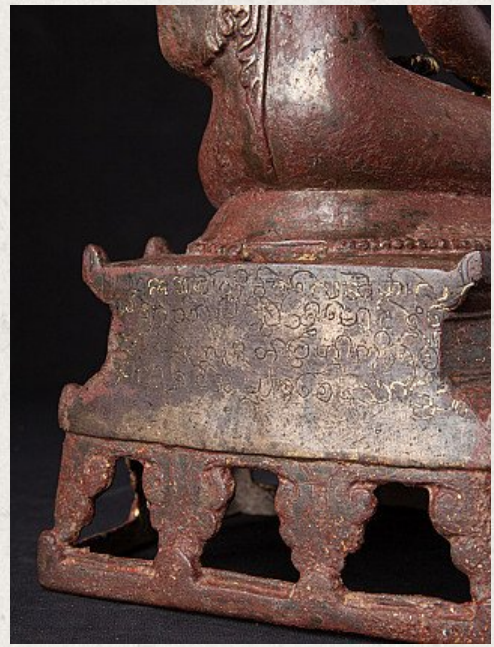

Siehe auf Website