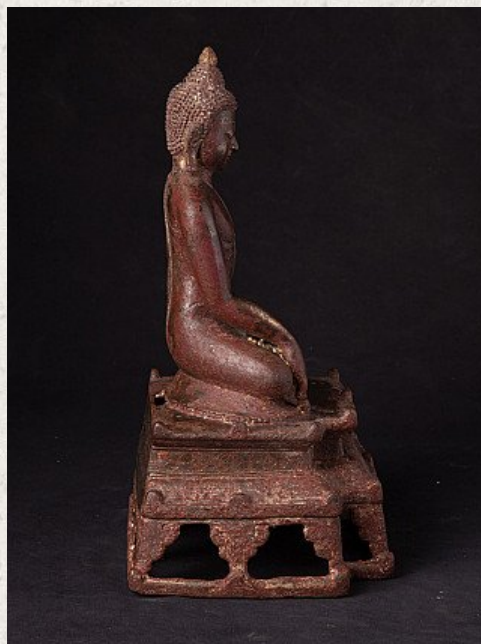

Original bronze Pagan Buddha Figur

- Material : Bronze
- 29,5 cm hoch
- 17,1 cm breit und 14,9 cm tief
- Mit Spuren des ursprünglichen Lackes und des Goldes
- Bagan stil
- Bhumisparsha mudra
- 11-13. Jahrhundert (Original aus der Pagan Zeit)
- Mit Inschriften auf der Rückseite
- Gans besonderes !
- Herkunft: Birma
- Nr: 3194
- Noch nicht zum verkauf

Asiatische Kunst

Rielerweg 71-73

7416 ZB Deventer

Niederlande

buddhafiguren.com

info@buddhafiguren.com

+31-6-22192241